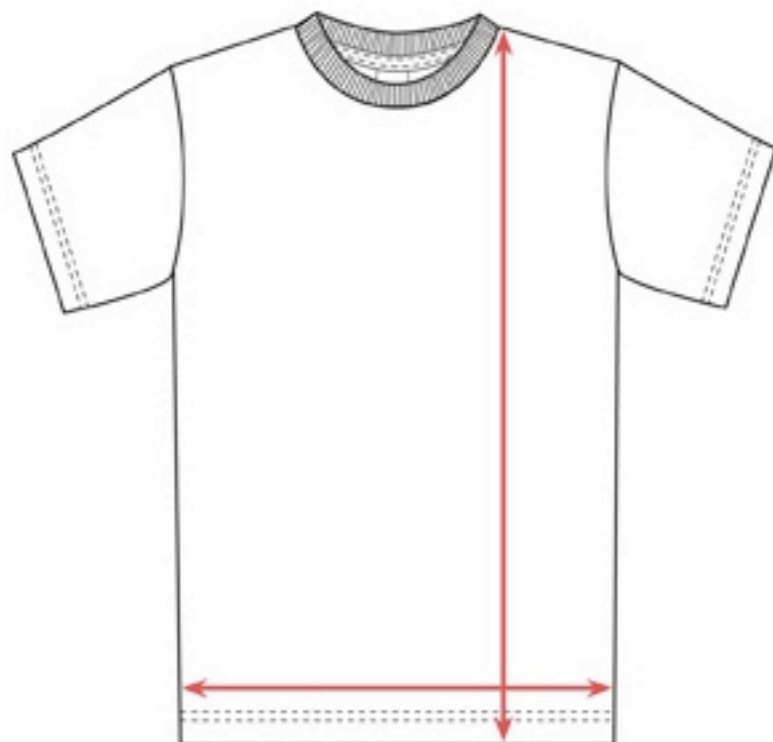

PRODUCT SPECS

779 - Classic Tee

Size	Width	Length
S	18"	27"
M	20"	28"
L	22"	30"
XL	24"	31"
2XL	26"	32"
3XL	28"	33"
4XL	30"	34"

SIZE CHART

	XS	S	M	L	XL	2XL	3XL	4XL	5XL
--	34 - 36	38 - 40	42 - 44	46 - 48	50 - 52	54 - 56	58 - 60	62 - 64	
--	28 - 30	32 - 34	36 - 38	40 - 42	44 - 46	--	--	--	
0 - 2	4 - 6	8 - 10	12 - 14	16 - 18	20 - 22	24 - 26	--	--	
0 - 2	4 - 6	8 - 10	12 - 14	16 - 18	--	--	--	--	
2 - 4	6 - 8	10 - 12	14 - 16	18 - 20	--	--	--	--	